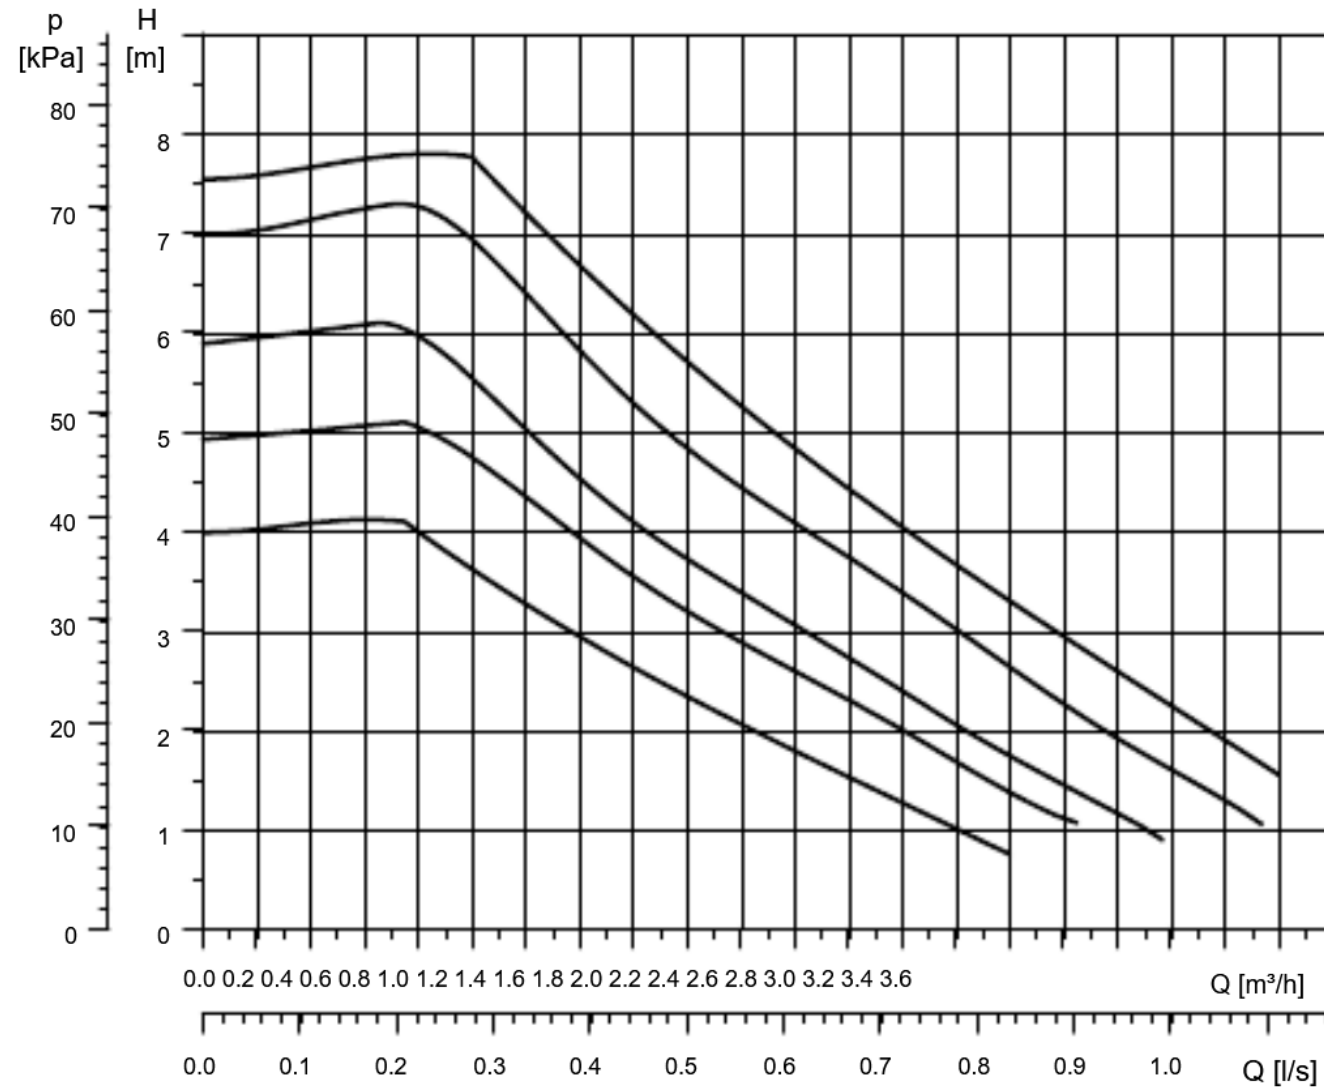

Grundfos UPM3L FLEX AS (25 – 75 180 AZA)

3. Leistungsbereich

Pumpenkennlinien:

UPM3 xx-75

UPM3 xx-70

UPM3 xx-60

UPM3 xx-50

UPM3 xx-40

Abb. 3 Leistungsbereich der UPM3 mit Pumpengehäuse aus Grauguss